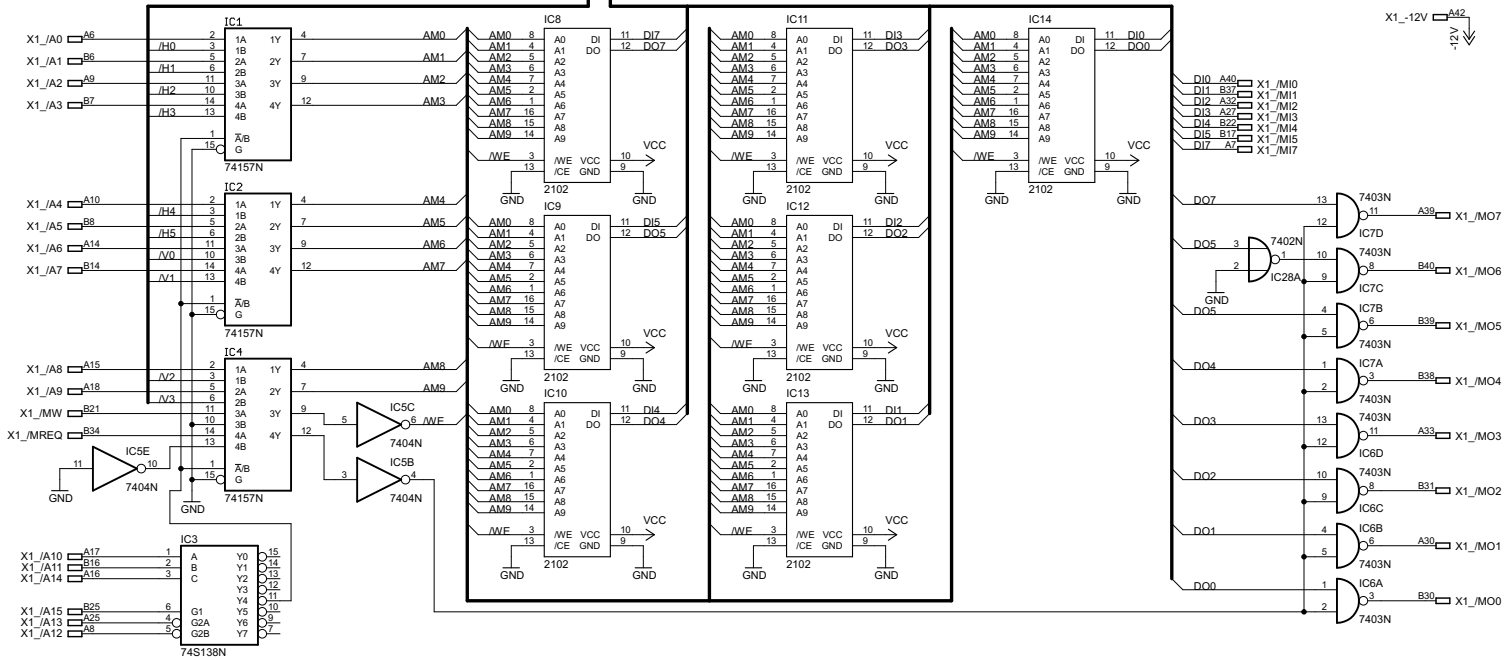

DSUB 25 ZASUUKA

SU	3
SH	4
VIDEO	7
SUMA	10
+5U	1, 14
+12U	11, 22, 23
ZEM	12, 13, 24, 25

**SP 830 DSP**  
 Prekreslil: EC1045.01  
 Dne: 16.08.2023  
 Rev.: 1.1  
 Zapracovany opravy na DPS