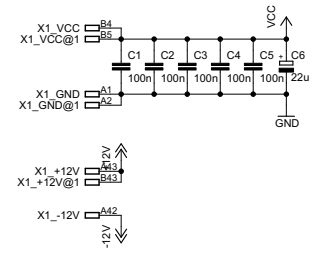

DSUB 25 ZASUUKA

SU	3
SH	4
VIDEO	7
SUMA	10
+5U	1, 14
+12U	11, 22, 23
ZEM	12, 13, 24, 25

**SP 830 DSP**  
 Prekreslil: EC1045.01  
 Dne: 16.08.2023  
 Rev.: 1.1  
 Zapracovany opravy na DPS