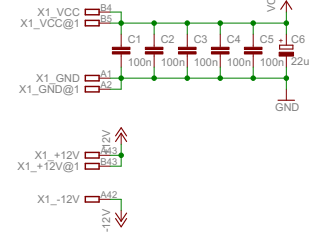

**DSUB 25 ZASUUKA**

SU	3
SH	4
VIDEO	7
SUMA	10
+5U	1, 14
+12V	11, 22, 23
ZEM	12, 13, 24, 25

**SP 830 DSP**  
 Prekreslil: EC1045.01  
 Dne: 16.08.2023  
 Rev.: 1.1  
 Zapracovany opravy na DPS