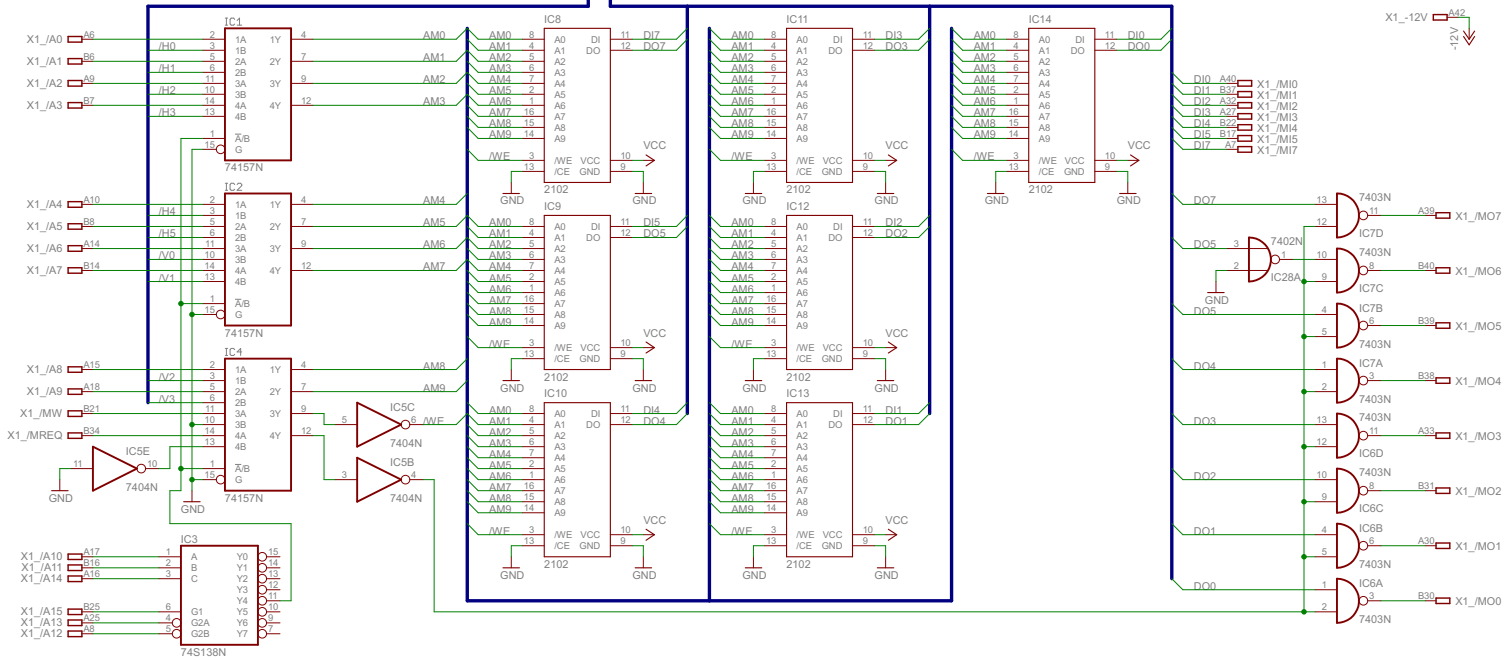

**DSUB 25 ZASUUKA**

SU	3
SH	4
VIDEO	7
SUMA	10
+5U	1, 14
+12V	11, 22, 23
ZEM	12, 13, 24, 25

**SP 830 DSP**  
 Prekreslil: EC1045.01  
 Dne: 16.08.2023  
 Rev.: 1.1  
 Zapracovany opravy na DPS