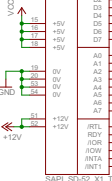

SD-52
 Prekreslii: EC1045.01
 Rev.: 1.0
 Dne: 22.12.2022

klic - C6

SAP1_SD-52_X1_TY_MP