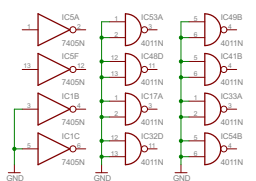

SD-52
 Prekreslii: EC1045.01
 Rev.: 1.0
 Dne: 22.12.2022

klic - C6

SAP1_SD-52_X1_TY_MP