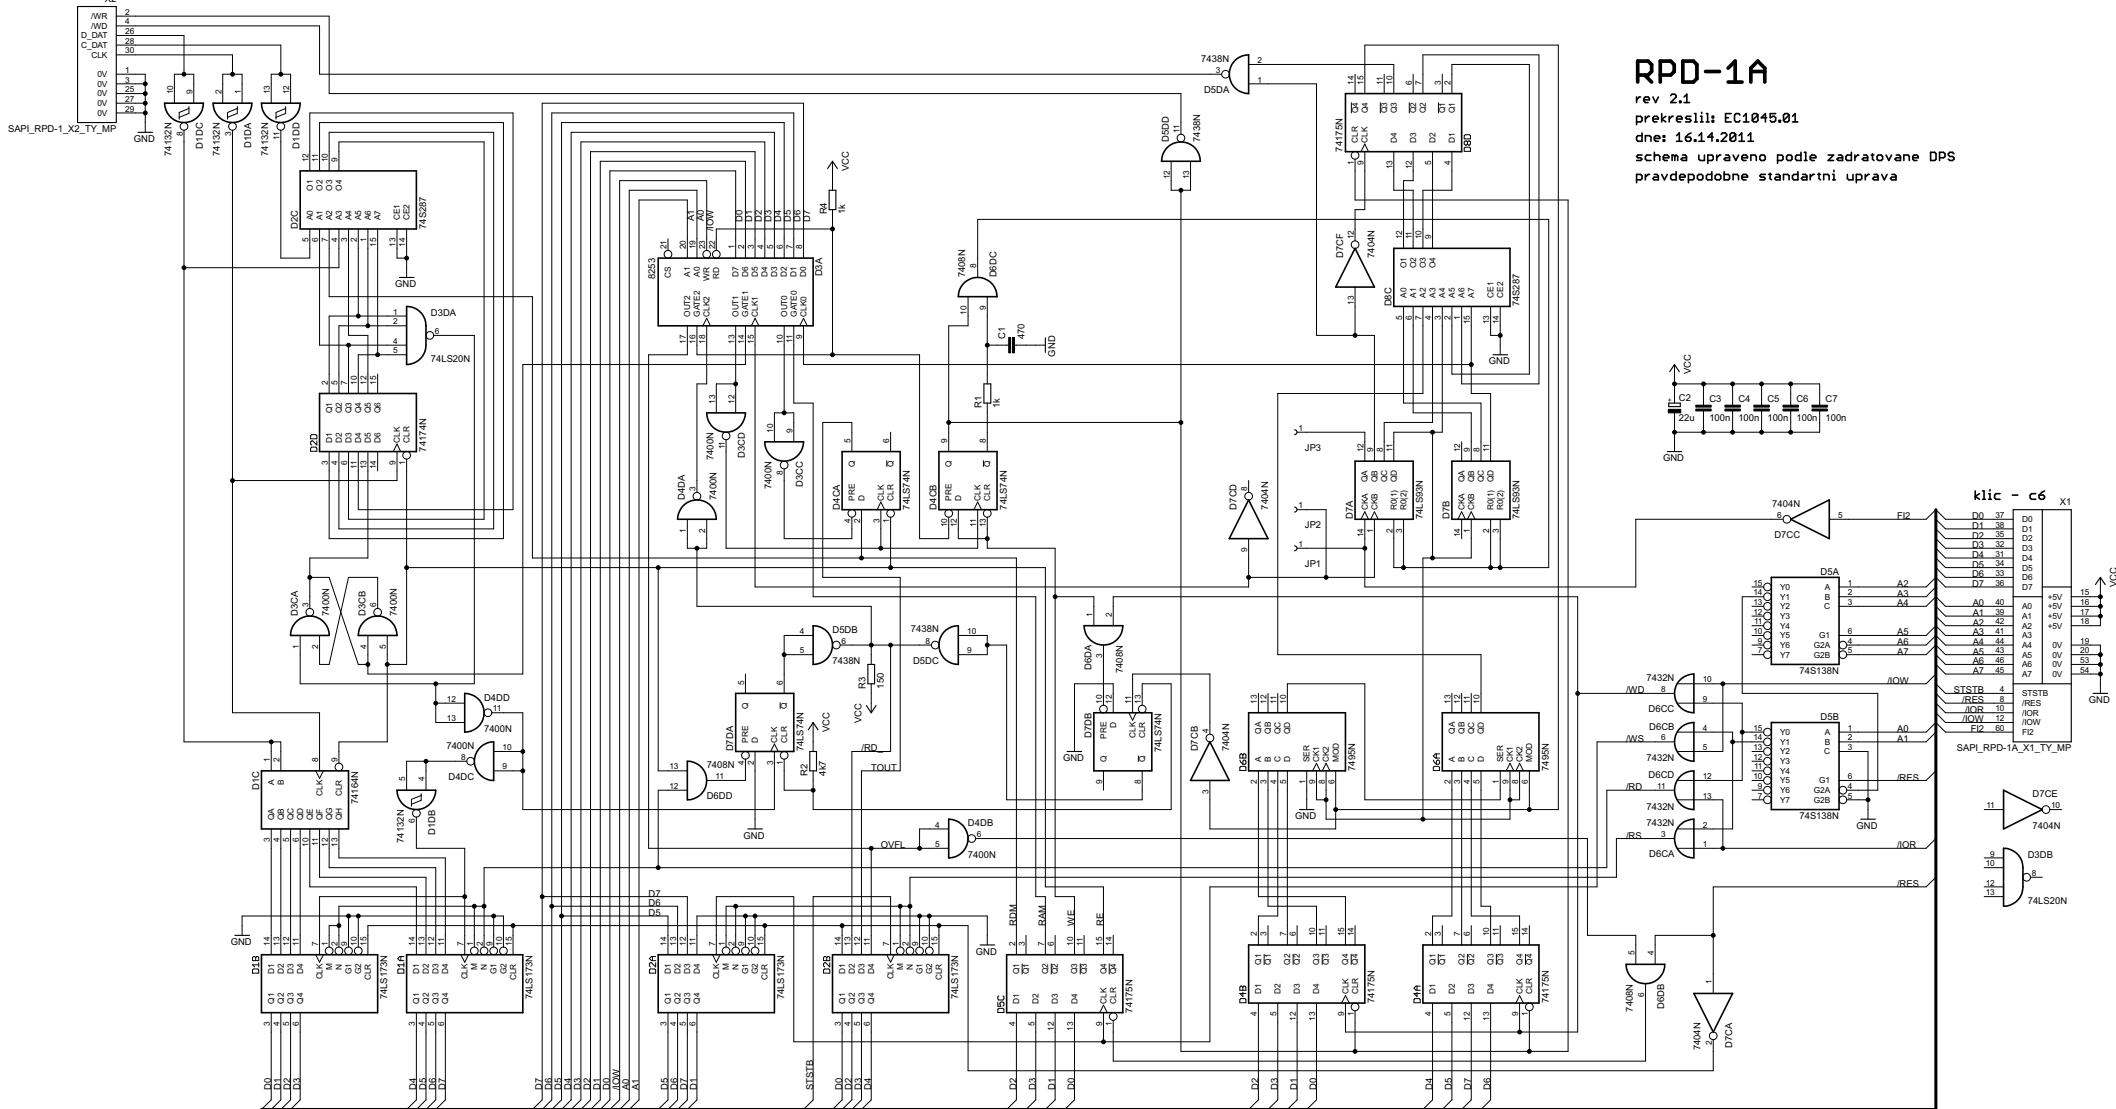

# RPD-1A

rev 2.1  
prekreslil: EC1045.01  
dne: 16.1.2011  
schema upraveno podle zadržované DPS  
pravdepodobne standartni uprava

klic - c6