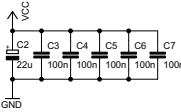

# RPD-1A

rev 2.1  
prekreslil: EC1045.01  
dne: 16.1.2011  
schema upraveno podle zadržované DPS  
pravdepodobne standartni uprava

klic - c6