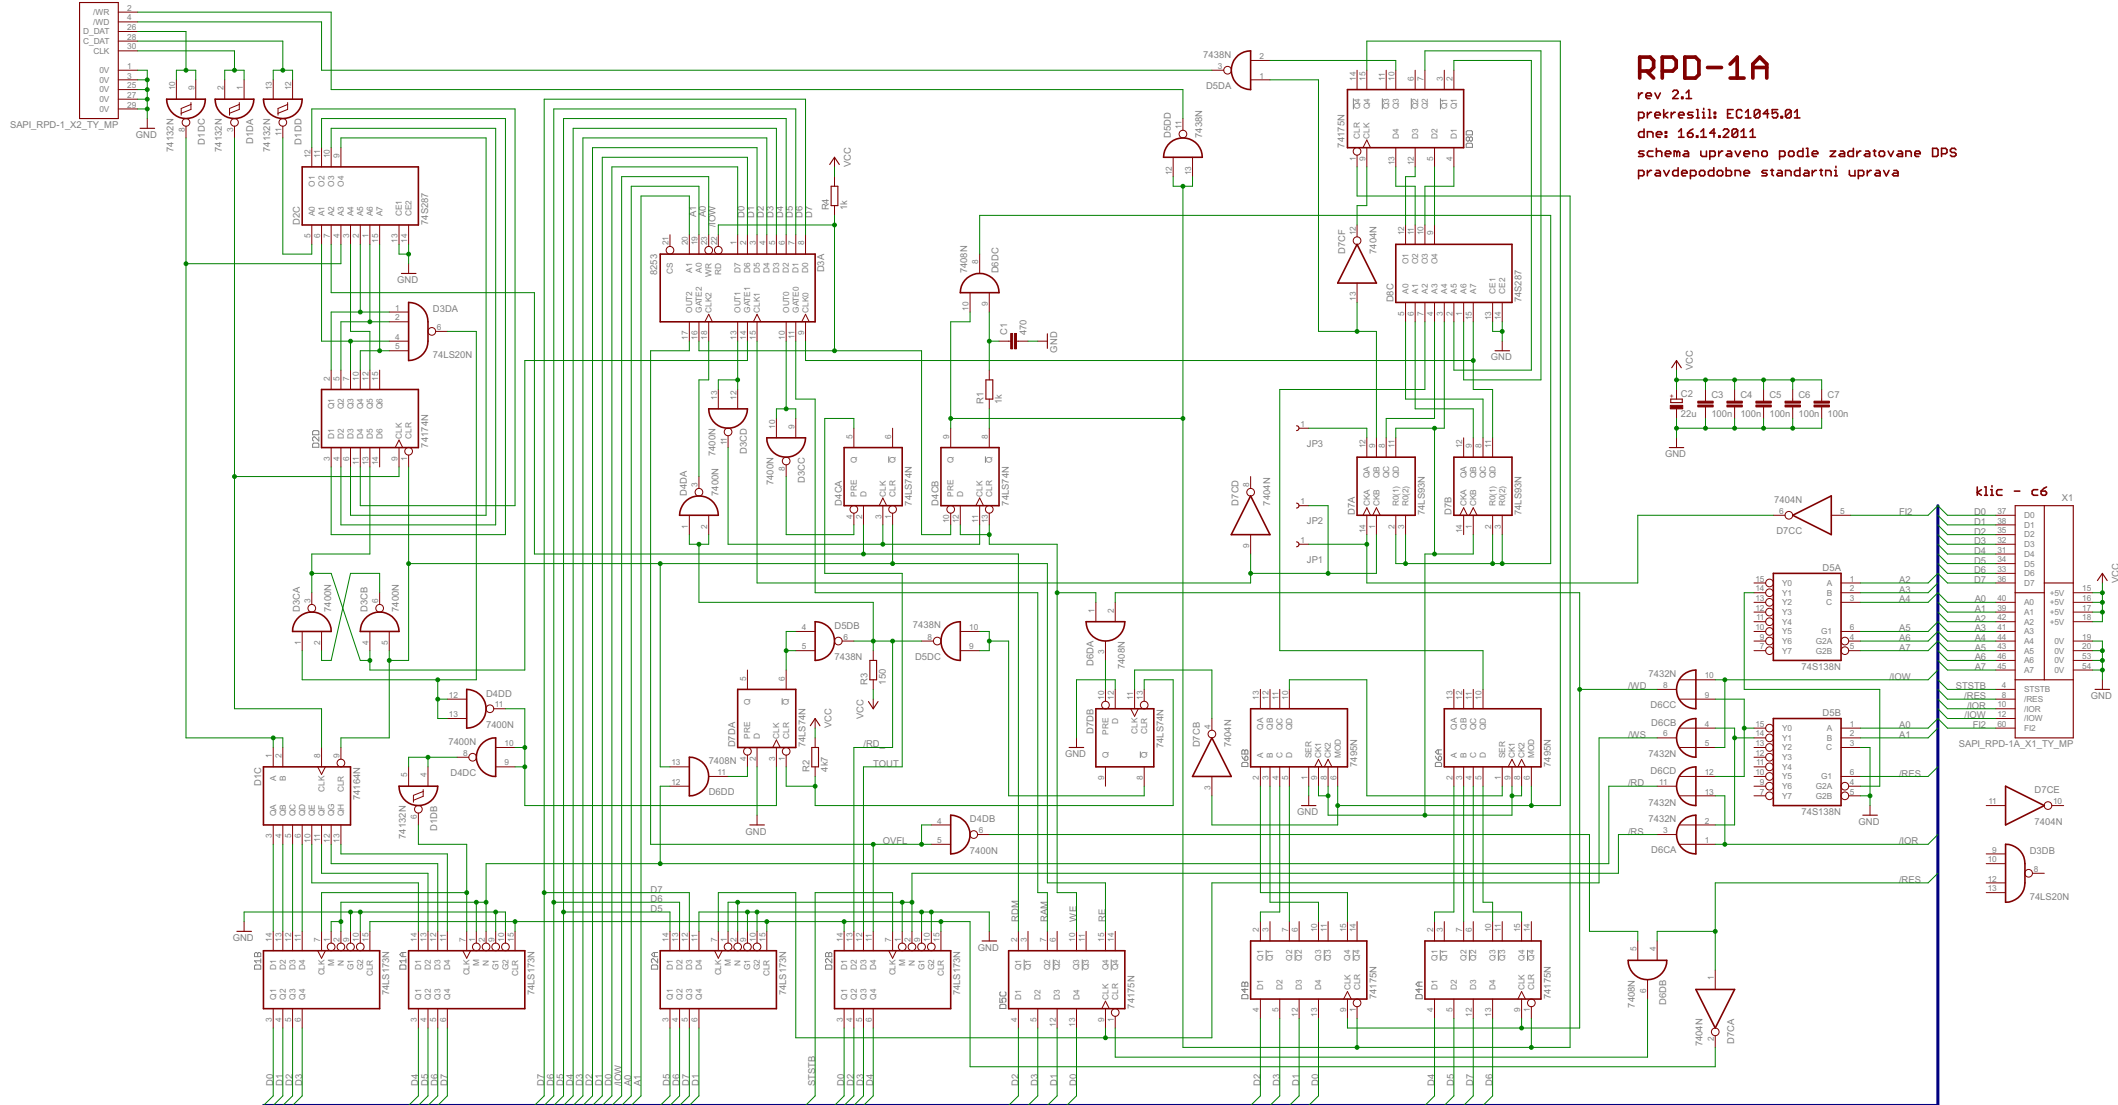

klic - A1

RPD-1A

rev 2.1
prekreslii: EC1045.01
dne: 16.1.4.2011

schema upraveno podle zadržované DPS
pravdepodobně standardní uprava

klic - c6