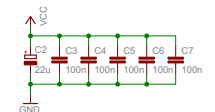

klic - A1

RPD-1A

rev 2.1
prekreslii: EC1045.01
dne: 16.1.4.2011

schema upraveno podle zadržované DPS
pravdepodobně standardní uprava

klic - c6