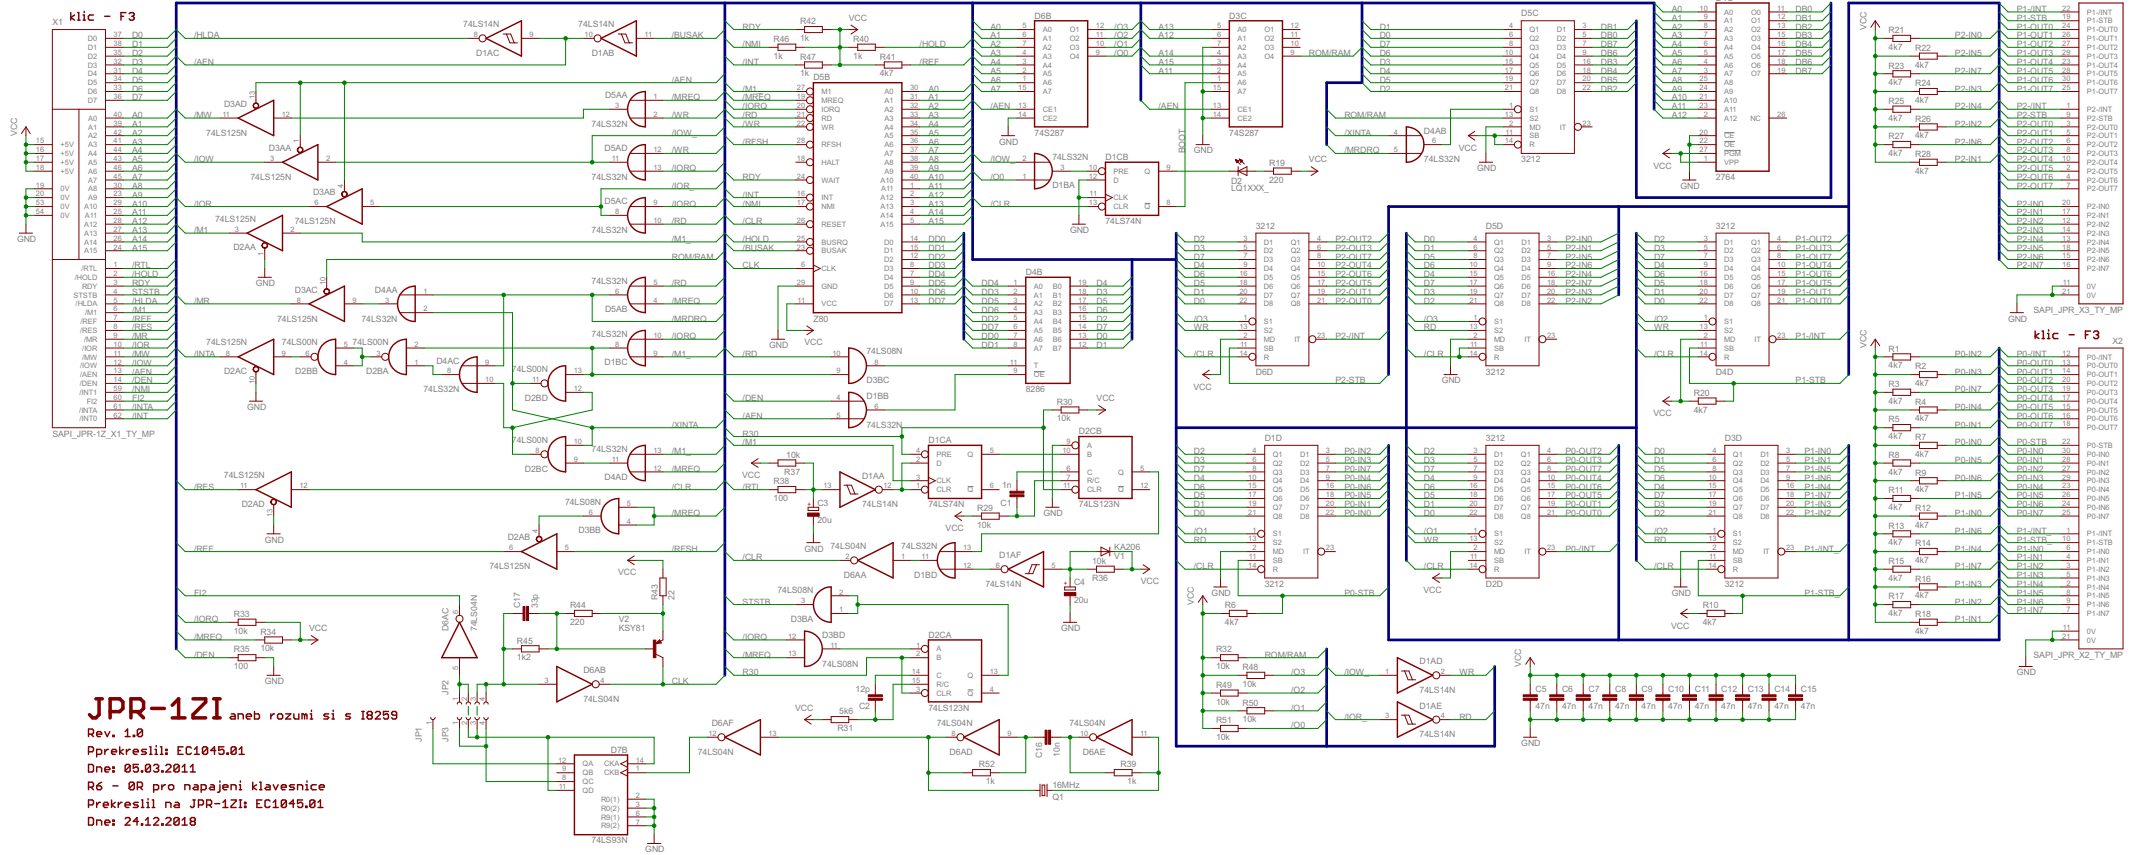

JPR-1Z1 aneb rozumi si s I8259
Rev. 1.0
Pprekreslil: EC1045.01
Dne: 05.03.2011
R6 - ØR pro napajeni klavesnice
Pprekreslil na JPR-1Z1: EC1045.01
Dne: 24.12.2018