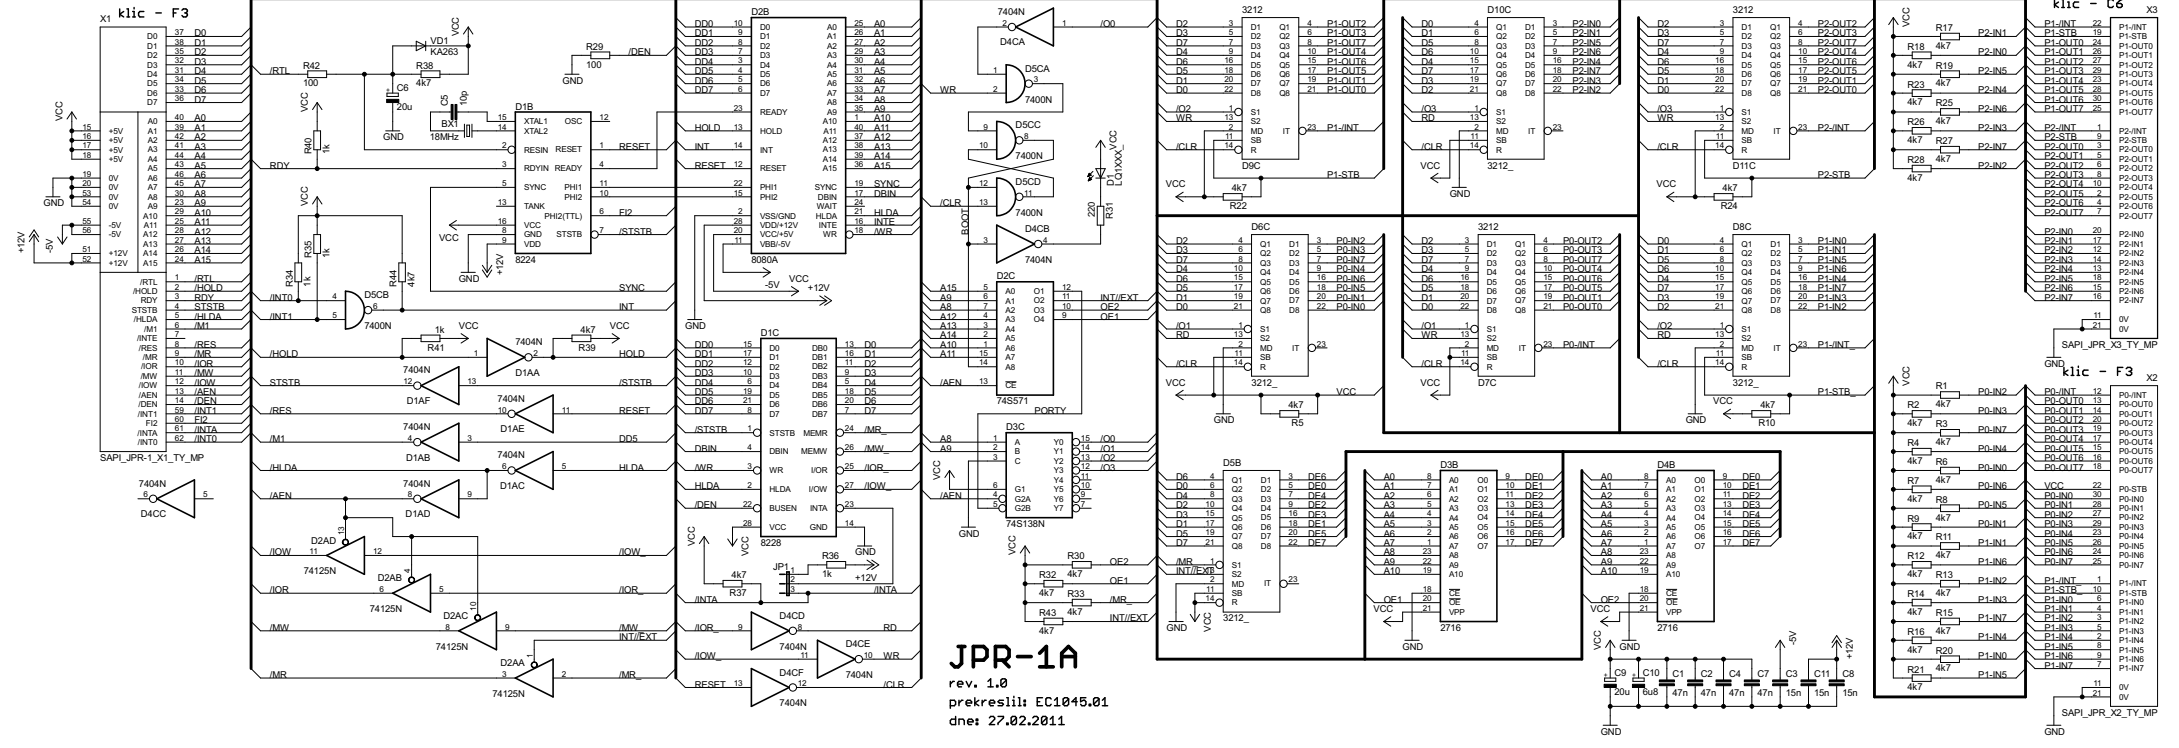

JPR-1A
rev. 1.0
prekresilil: EC1045.01
dne: 27.02.2011