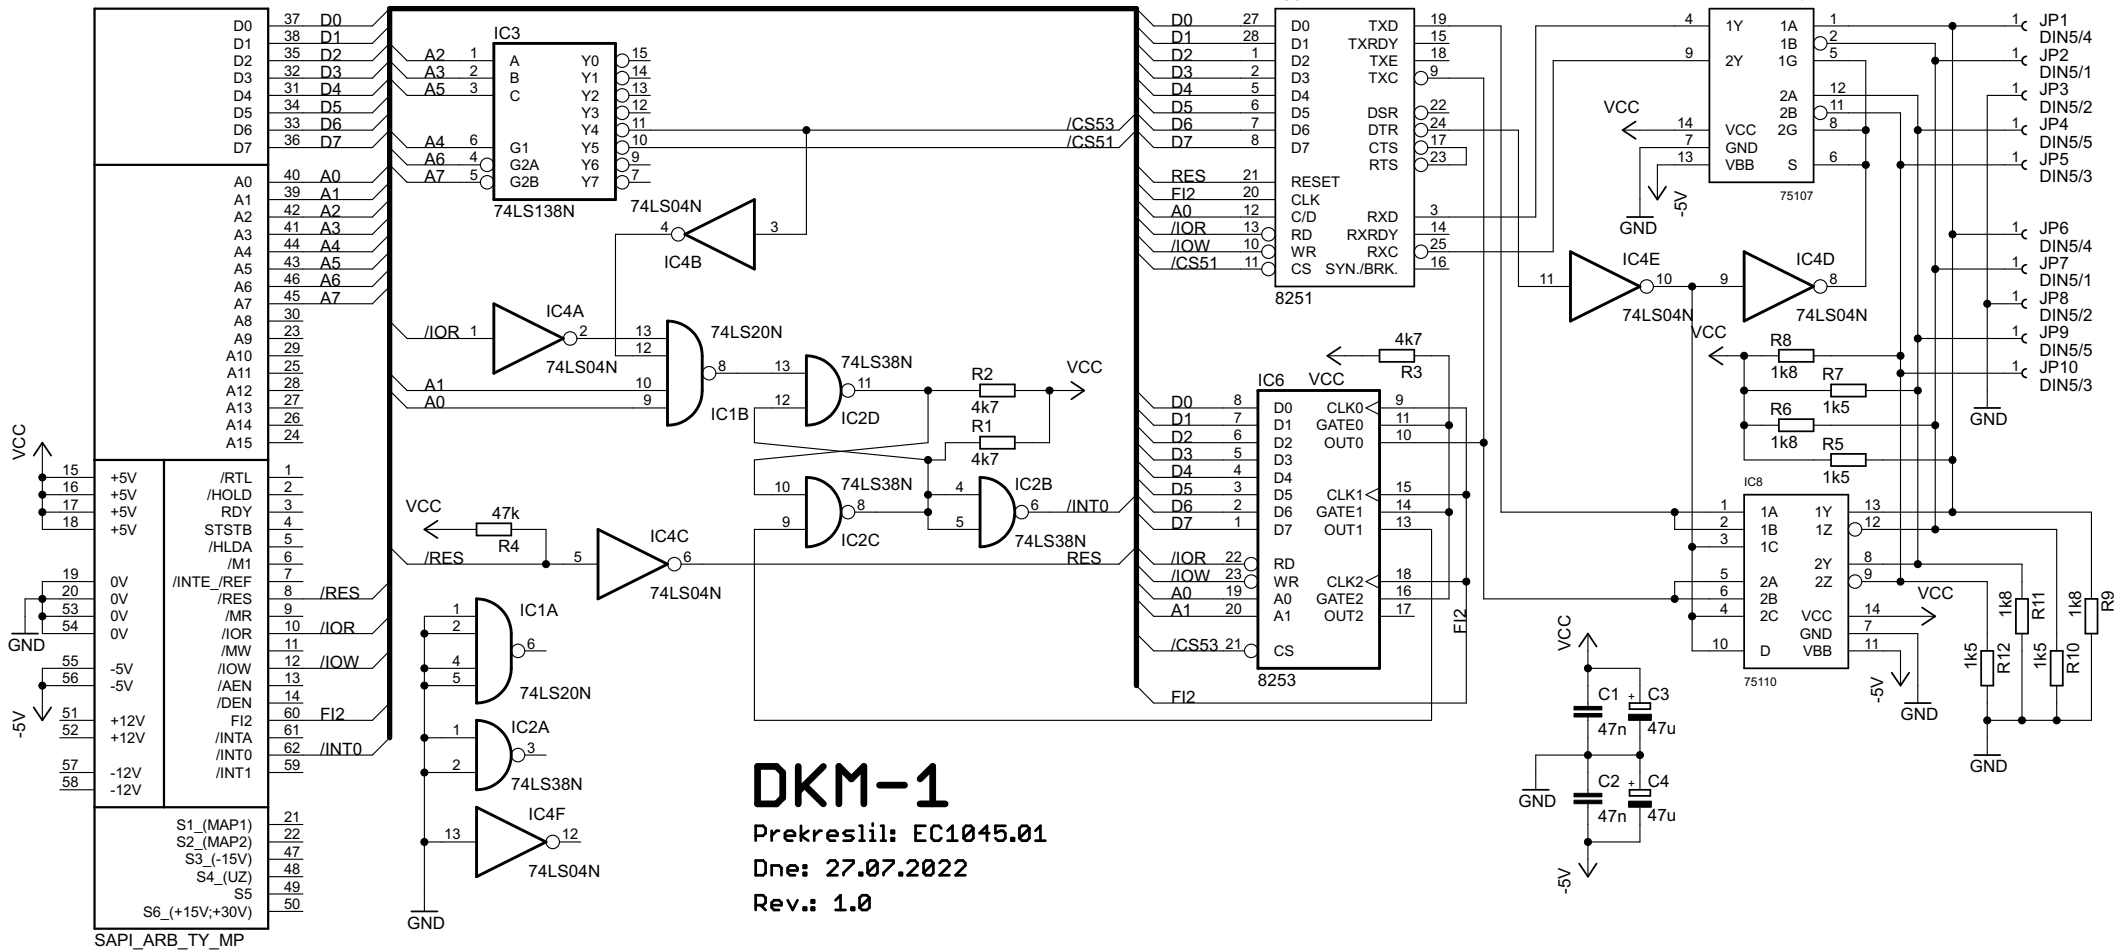

X1 klic - C6

DKM-1
 Prekreslil: EC1045.01
 Dne: 27.07.2022
 Rev.: 1.0

SAPI_ARB_TY_MP