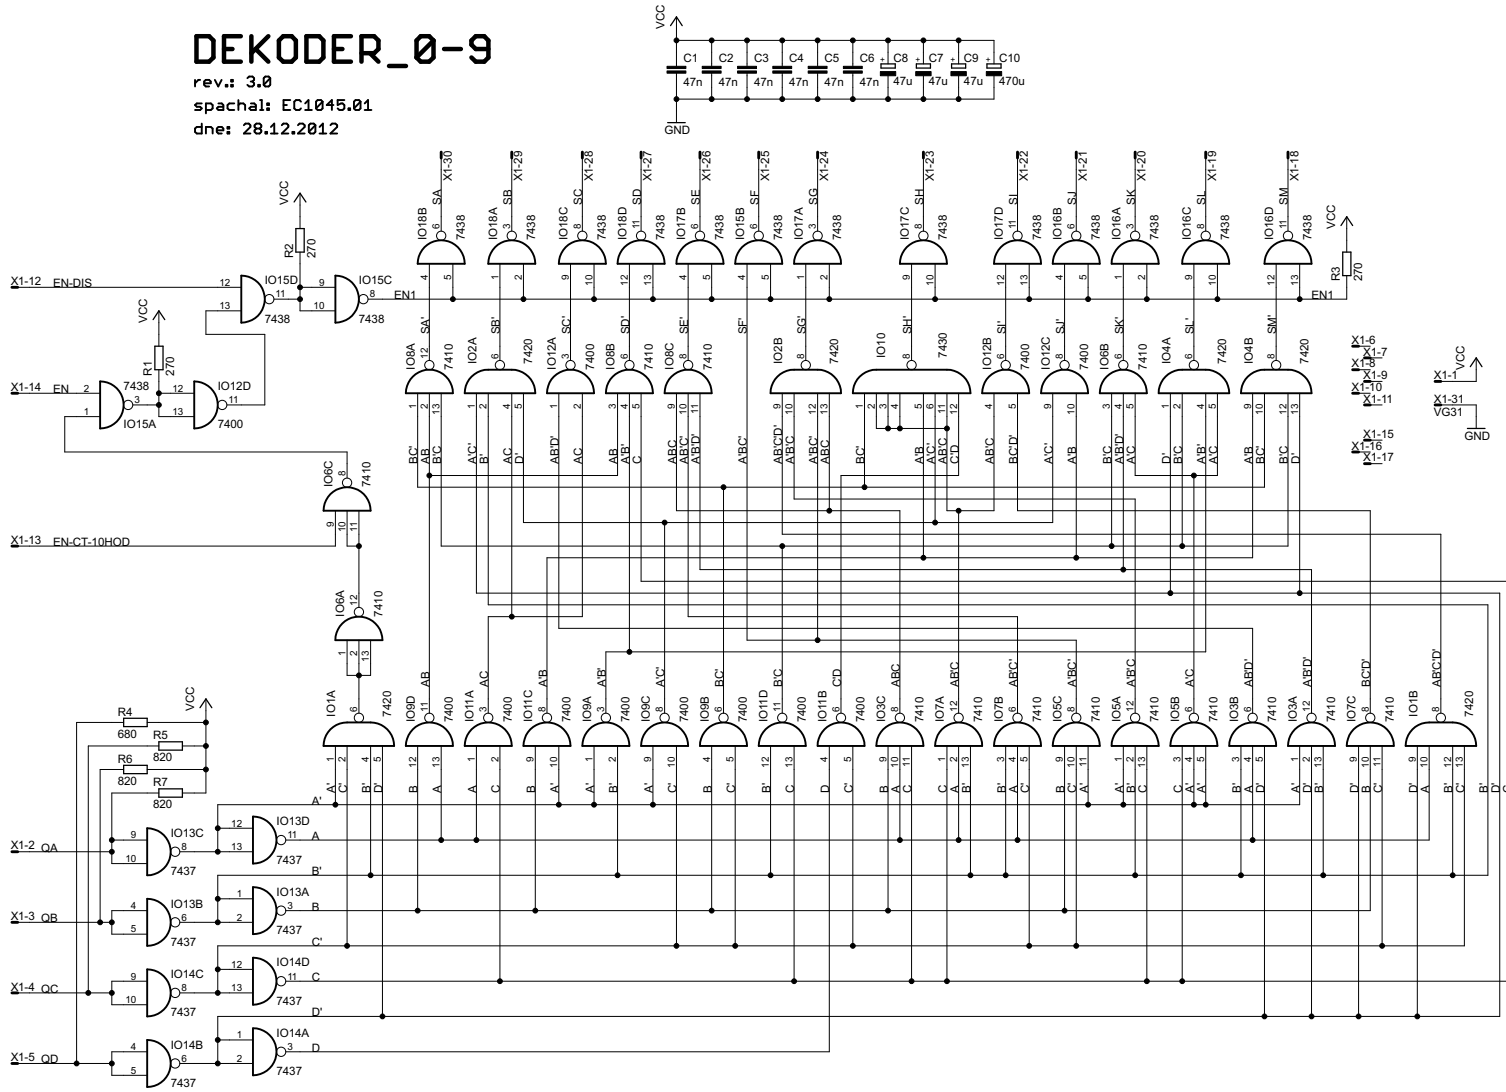

# DEKODER\_0-9

rev.: 3.0  
 spachal: EC1045.01  
 dne: 28.12.2012

EN-DIS		EN-CT-10HOD																			
EN	EN	QA	QB	QC	QD	SA	SB	SC	SD	SE	SG	SH	SI	SJ	SK	SL	SM				
0	X	X	X	X	X	Z	Z	Z	Z	Z	Z	Z	Z	Z	Z	Z	Z				
X	0	X	X	X	X	Z	Z	Z	Z	Z	Z	Z	Z	Z	Z	Z	Z				
1	1	1	0	0	0	Z	Z	Z	Z	Z	Z	Z	Z	Z	Z	Z	Z				
1	1	0	0	0	0	Z	0	Z	0	0	Z	0	Z	0	0	Z	0				
1	1	X	1	0	0	Z	Z	0	0	0	Z	0	Z	0	0	Z	1				
1	1	X	0	1	0	0	Z	0	Z	0	Z	0	Z	0	0	Z	2				
1	1	X	0	0	1	0	0	Z	0	Z	0	Z	0	0	0	Z	3				
1	1	X	1	0	1	0	0	Z	0	Z	0	Z	0	0	0	Z	4				
1	1	X	0	1	0	Z	0	Z	0	Z	0	Z	0	0	0	Z	5				
1	1	X	0	1	1	0	Z	0	Z	0	Z	0	Z	0	0	Z	6				
1	1	X	1	1	0	Z	0	Z	0	Z	0	Z	0	0	0	Z	7				
1	1	X	0	0	0	1	Z	0	Z	0	Z	0	Z	0	0	Z	8				
1	1	X	1	0	0	1	Z	0	Z	0	Z	0	Z	0	0	Z	9				
1	1	X	0	1	0	1	0	Z	0	Z	0	Z	0	0	0	Z	0				
1	1	X	1	1	0	1	0	Z	0	Z	0	Z	0	0	0	Z	0				
1	1	X	1	0	1	1	0	Z	0	Z	0	Z	0	0	0	Z	0				
1	1	X	0	1	1	1	0	Z	0	Z	0	Z	0	0	0	Z	0				
1	1	X	1	1	1	1	0	Z	0	Z	0	Z	0	0	0	Z	0				