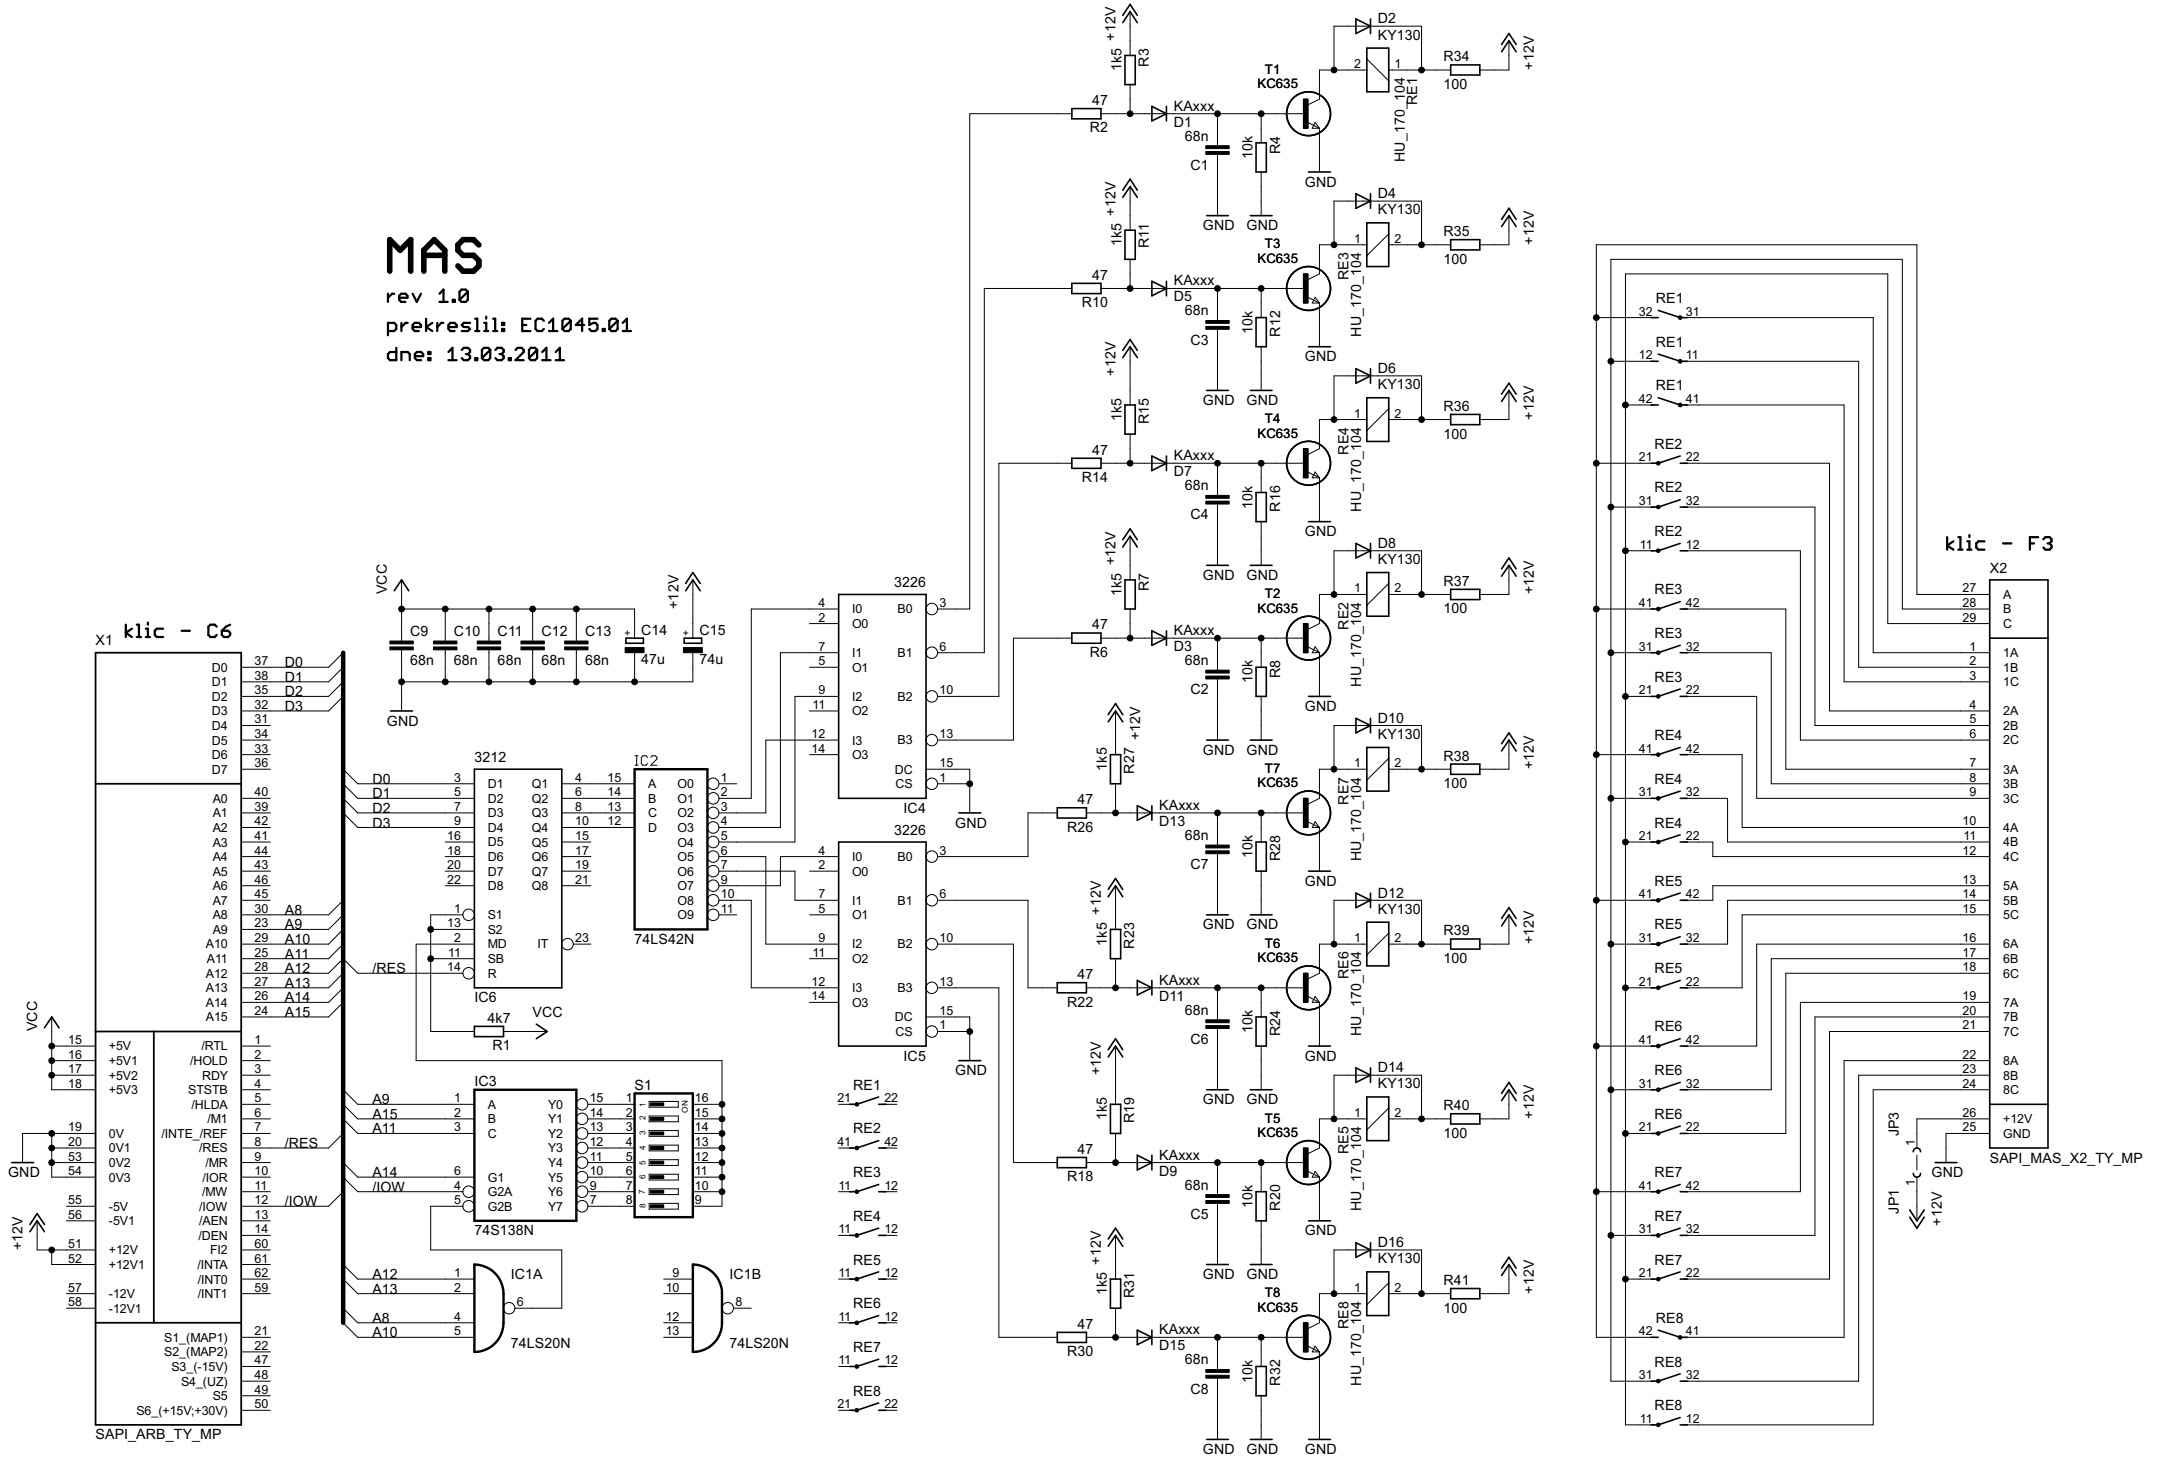

MAS

rev 1.0

prekreslil: EC1045.01

dne: 13.03.2011

X1 klic - C6

klic - F3

SAPI_MAS_X2_TY_MP