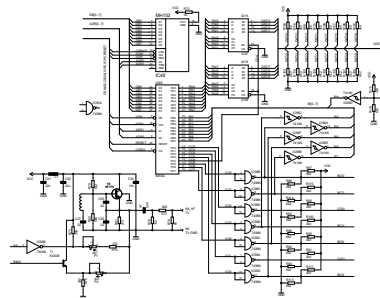

UF MODULATOR, NASOBICKA, PARALELNI MEZISTYK