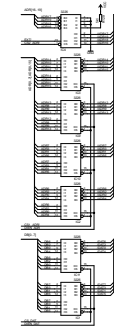

ADRESNA DATOVA SBERNICE MULTIBUS - 141