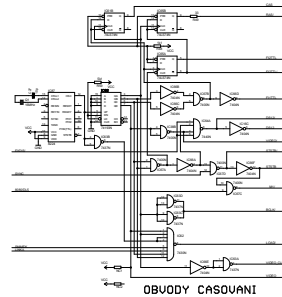

OBVODY CASOVANI