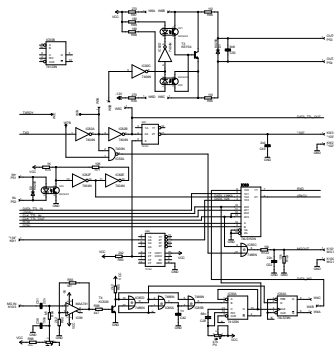

ADRESNE DEKODERY DEADY

SERIOVE MEZISTYKY (MGF,S2,TTL,IPRS)