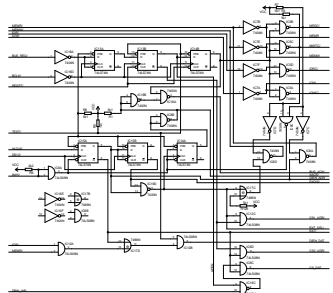

RIDICI SBERNICE MULTIBUS (141)