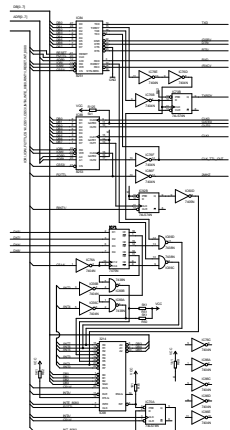

ADRESNE DEKODERY DEADY

OBVODY PRERUSENI, CASOVANI, USART