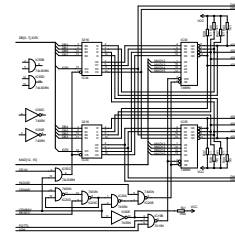

ORGANIZATOR PAMETI