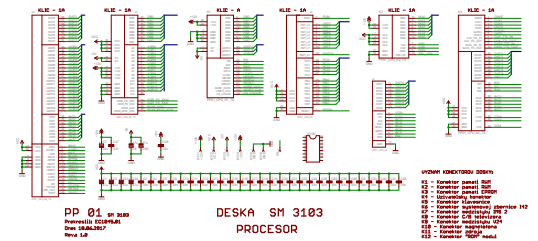

ADRESNA DATOVA SBERNICE MULTIBUS - 141

PP 01

DESKA SM 3103
PROCESSOR