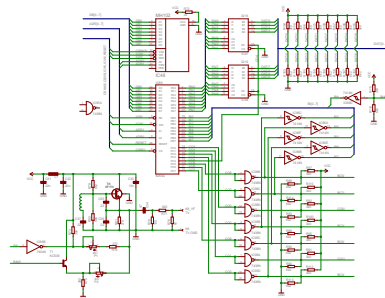

UF MODULATOR, NASOBICKA, PARALELNI MEZISTYK