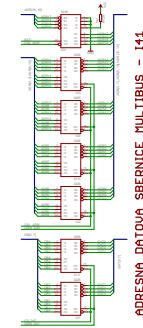

ADRESNA DATOVA SBERNICE MULTIBUS - 141