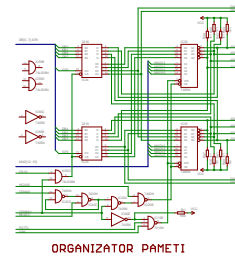

ORGANIZATOR PAMETI