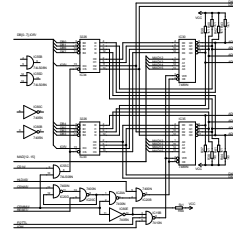

ORGANIZATOR PAMETI