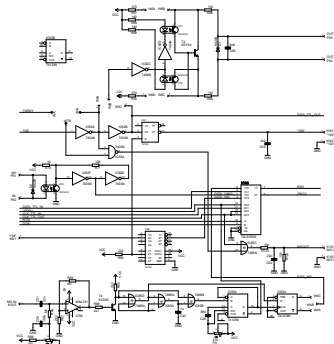

ADRESNE DEKODERY DEADY

SERIOVE MEZISTYKY (MGF,S2,TTL,IPRS)