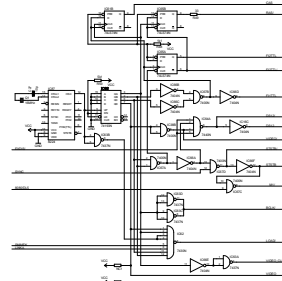

OBVODY CASOVANI