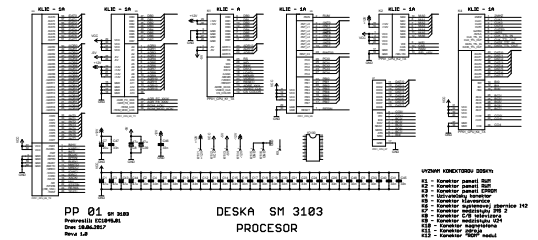

ADRESNA DATOVA SBERNICE MULTIBUS - 141

PP 01
Prerušenie signálu
pre SBERNICE

DESKA SM 3103
PROCESSOR