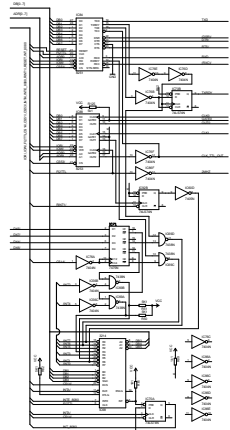

ADRESNE DEKODERY DEADY

OBVODY PRERUSENI, CASOVANI, USART