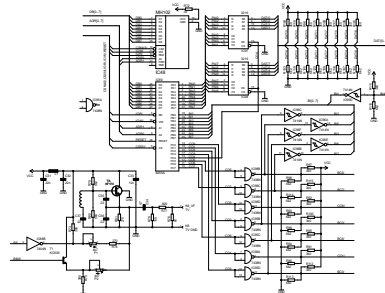

UF MODULATOR, NASOBICKA, PARALELNI MEZISTYK