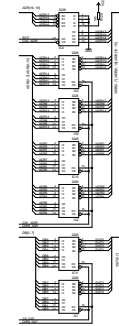

ADRESNA DATOVA SBERNICE MULTIBUS - 141