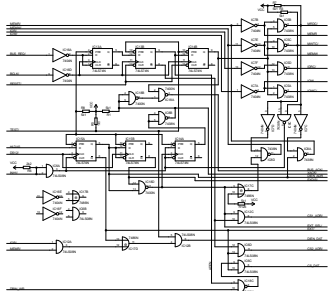

RIDICI SBERNICE MULTIBUS (141)