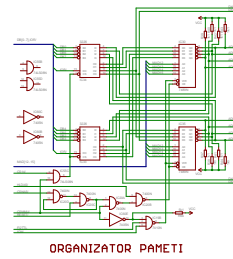

ORGANIZATOR PAMETI