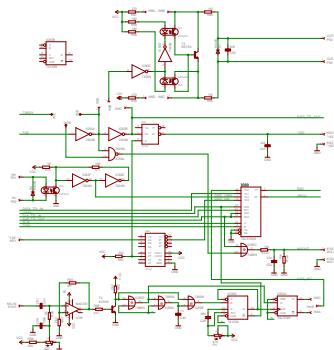

ADRESNE DEKODERY DEADY

SERIOVE MEZISTYKY (MGF,S2,TTL,IPRS)