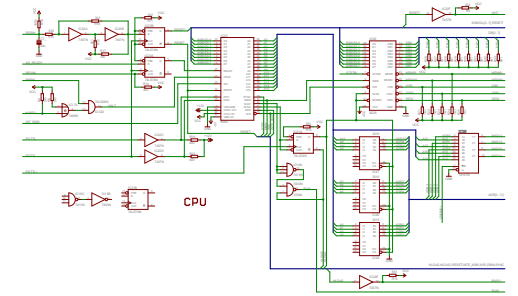

RIDICI SBERNICE MULTIBUS (141)