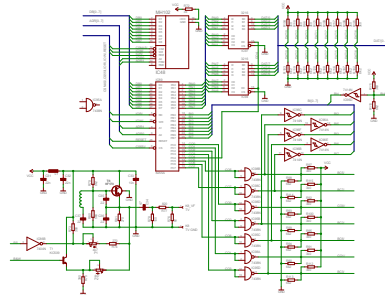

UF MODULATOR, NASOBICKA, PARALELNI MEZISTYK