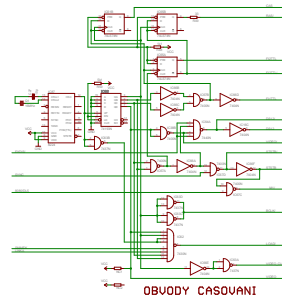

OBVODY CASOVANI