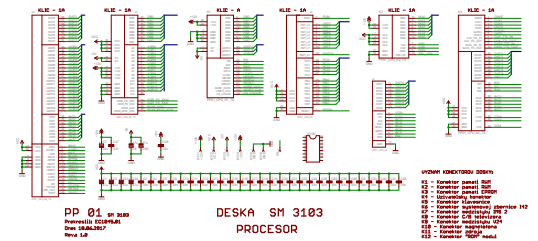

ADRESNA DATOVA SBERNICE MULTIBUS - 141

DESKA SM 3103
PROCESSOR