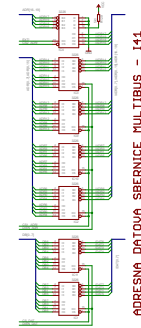

ADRESNA DATOVA SBERNICE MULTIBUS - 141