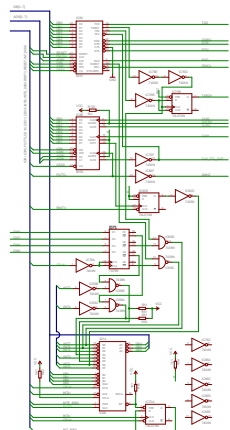

ADRESNE DEKODERY DEADY

OBVODY PRERUSENI, CASOVANI, USART