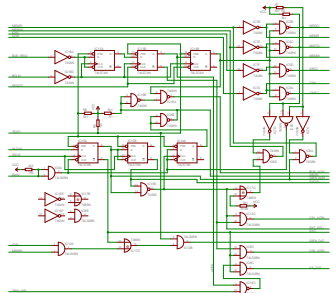

RIDICI SBERNICE MULTIBUS (141)