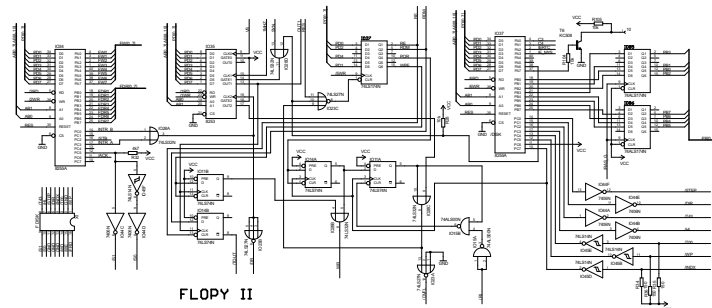

FIRE "PAMET"