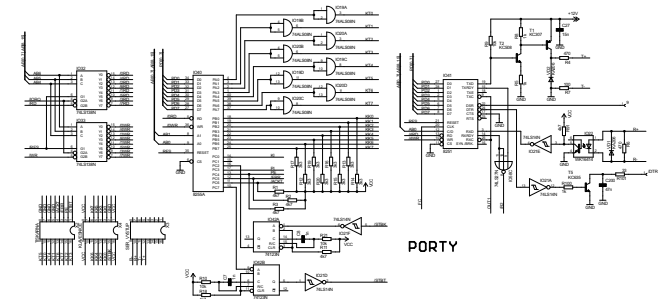

VIDEO II

PORTY