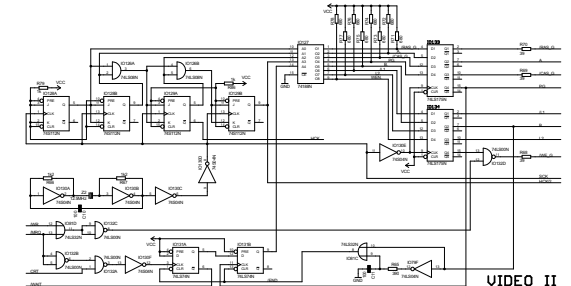

FIRE - VIDEO I

VIDEO II