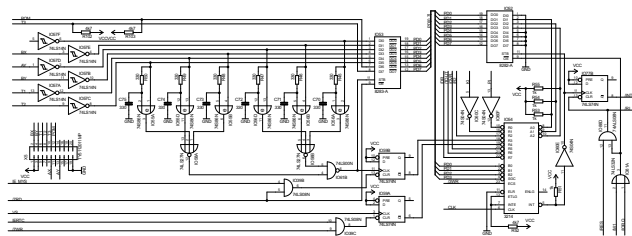

"FIRE" PRERUSENI