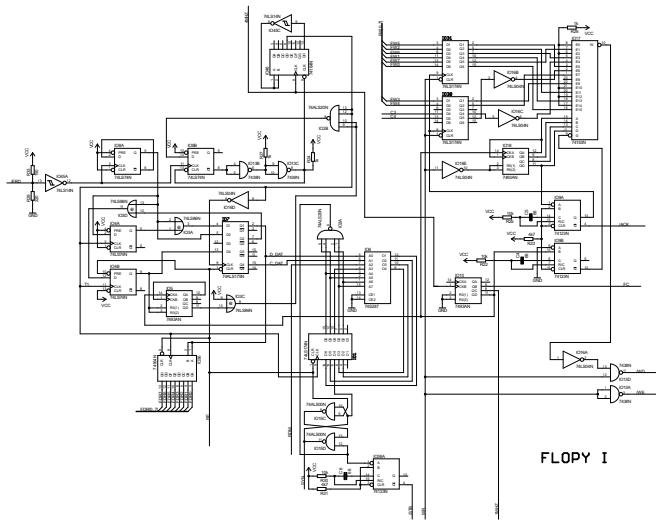

"FIRE" PRERUSENI

FLOPY I